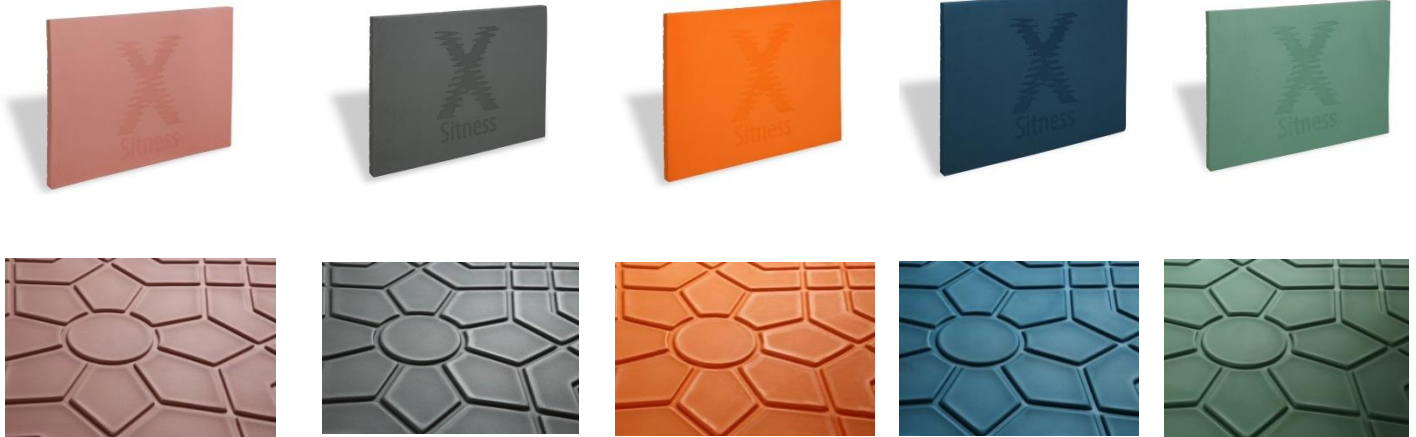

Sitness® X
Sitness X MAT

Ausführung

Weiche TPE Matte
Farblich zum Sitz passende „X“

Zartrosa
Grau
Orange
Petrolblau
Mintgrün

Artikel-Nr.

MIT HÜLLE

FMATTESX-P
FMATTESX-G
FMATTESX-O
FMATTESX-B
FMATTESX-GN

Farben

zartrosa, grau, orange, petrolblau, mintgrün

Maße

Länge: 78 cm
Breite: 58 cm
Höhe: 3,5 cm

Technische Daten

Druckentlastende Matte aus weichem TPE für Arbeiten im stehen

FEATURE

Schont die Gelenke, entlastet den Rücken

FEATURE

Inkl. Schutzhülle

FEATURE

Garantiert Schadstofffrei

Nicht für den Einsatz mit Schuhen geeignet

Sitness X MAT

Zartrosa

Grau

Orange

Petrolblau

Mintgrün

WEICHE MATTE AUS TPE (THERMOPLASTISCHE ELASTOMERE)
GARANTIERT SCHADSTOFFFREI