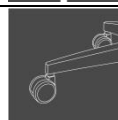

Formschönes und stabiles Polyamid-Fußkreuz schwarz ausgerüstet mit lastabhängig gebremste Sicherheitsdoppelrollen für Teppichböden