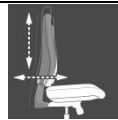

Kinder- und Jugend- Drehstuhl mit Wechselmotiv

Stufenlose Sitzhöhenverstellung mit Toplift

Hohe Rückenlehne in Kunststoff schwarz mit zusätzlichem Rückenpolster, mit synchroner Federwirkung, in Höhe und Tiefe stufenlos verstellbar zur optimalen Anpassung auf die Körpergröße