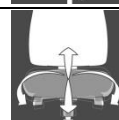

S037 - Sitz S03 weiss / Lehne Netz rosa mit Wolken
S038 - Sitz S03 weiss / Lehne Netz hellblau mit Sternen
S047 - Sitz S04 rosa / Lehne Netz rosa mit Wolken
S188 - Sitz S18 blau / Lehne Netz hellblau mit Sternen
(Sitz: 65% Polyester, 30% Baumwolle, 5% Viskose)
(Rückenlehne: 100 % Polyester)

Maße

Sitzhöhe: 38-51 cm
Sitzbreite: 44 cm
Sitztiefe: 39 cm
Lehnenhöhe: 46-40 cm
Gesamthöhe : 89-103 cm

Technische Daten

Gewicht: ab 11 kg
VPE: 1/Karton
Paletteneinheit: 16/Palette

Kinder- und Jugenddrehstuhl mit integriertem Sitness Gelenk

Stufenlose Sitzhöhenverstellung mit Toplift

Atmungsaktive Rückenlehne mit bedruckten Netzen

Rückenlehne in mehreren Stufen in der Tiefe und Höhe verstellbar zur optimalen Anpassung auf die Körpergröße

Dreidimensional bewegliche Sitzfläche durch integriertes Sitness-Kissen