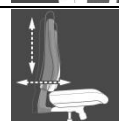

Maße

Sitzhöhe: 38-51 cm
Sitzbreite: 44 cm
Sitztiefe: 39 cm
Lehnenhöhe: 46-40 cm
Gesamthöhe : 89-103 cm

Technische Daten

Gewicht: ab 11 kg
VPE: 1/Karton
Paletteneinheit: 16/Palette

Kinder- und Jugenddrehstuhl mit integriertem Sitness Gelenk

Stufenlose Sitzhöhenverstellung mit Toplift

Atmungsaktive Rückenlehne mit bedruckten Netzen

Rückenlehne in mehreren Stufen in der Tiefe und Höhe verstellbar zur optimalen Anpassung auf die Körpergröße

Dreidimensional bewegliche Sitzfläche durch integriertes Sitness-Kissen