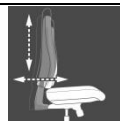

## Maße

|             |          |
|-------------|----------|
| Sitzhöhe:   | 39-51 cm |
| Sitzbreite: | 43 cm    |
| Sitztiefe:  | 39 cm    |
| Lehnenhöhe: | 43 cm    |
| Gesamthöhe: | 81-94 cm |

## Kinder- und Jugendstuhl – Klassenbester in Preis/Leistung

Stufenlose Sitzhöhenverstellung mit Toplift

Hohe Rückenlehne in Kunststoff schwarz mit zusätzlichem Rückenpolster, in Höhe und Tiefe stufenlos verstellbar zur optimalen Anpassung auf die Körpergröße