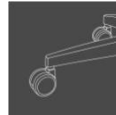

BB0, BB1, BB2, BB3, BB4, BB5, BB6, BB7, BB9
(100% Polyester)

JB2
(100% Baumwolle)

Maße

Sitzhöhe: 40-50 cm
Sitzbreite: 46 cm
Sitztiefe: 41 cm
Lehnenhöhe: 45 cm
Gesamthöhe: 83-100 cm

Technische Daten

Gewicht: ab 11 kg
VPE: 1/Karton
Paletteneinheit: 16/Palette

Design-Kinderdrehstuhl

Stufenlose Sitzhöhenverstellung mit Toplift

FEATURE

Stoffbezug mit 3D-Netzstoff oder mit einem Motivstoff

Hohe Rückenlehne, in Höhe und Tiefe stufenlos verstellbar, zur optimalen Anpassung auf die Körpergröße, Lehnenrückseite mit Kunststoffabdeckung schwarz

Bequemer Muldensitz mit Sitzunterschale in Kunststoff schwarz

Formschönes und stabiles Stahl-Fußkreuz verchromt ausgerüstet mit lastabhängig gebremsten Sicherheitsdoppelrollen für Teppichböden

Dieses Modell trägt das GS-Zeichen der Intertek in Fürth und erfüllt in diesem Zusammenhang sämtliche sicherheitsrelevanten Voraussetzungen