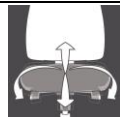

Moderner «Gaming Chair» unter ergonomischen Aspekten konzipiert....für lange Sitzzeiten

Stufenlose Sitzhöhenverstellung mit Toplift

Rückenlehne mit Netz/Polsterkombination für optimale Rückenunterstützung und höchsten Sitzkomfort, in 2-farbigem Design, in der Höhe über Rastermechanik verstellbar

FEATURE

Hohe, konturformte Rückenlehne mit seitlicher Führung für entspanntes Sitzen

Großer Muldensitz für höchsten Sitzkomfort mit Sitness-Gelenk für dreidimensionale Beweglichkeit der Sitzfläche, im 2-farbigem Design