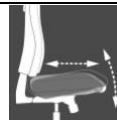

W50, W51, W52, W53, W54, W55, W56, W57, W58, W59,
(100% Polyester)
in Verbindung mit Rückenlehne in Netzgewebe schwarz (0 am
Ende der Artikel-Nr.)

Maße

Sitzhöhe: 41-53 cm
Sitzbreite: 48 cm
Sitztiefe: 46-51 cm
Lehnenhöhe: 60-66 cm
Gesamthöhe: 101-113 cm

Punktsynchron-Mechanik mit Federkrafteinstellung, inklusive Sitz- und Rückenverstellung, mehrfach arretierbar

Bequemer, hoch aufgepolsterter Flachsitz mit Knierolle und integriertem Body-Balance-Tec®-Gelenk

Sitzneige- und Sitztiefenverstellung zur optimalen Anpassung auf die Körpergröße

Formschönes und stabiles Design-Fußkreuz Aluminium poliert, ausgerüstet mit lastabhängig gebremste Sicherheitsdoppelrollen für Teppichböden