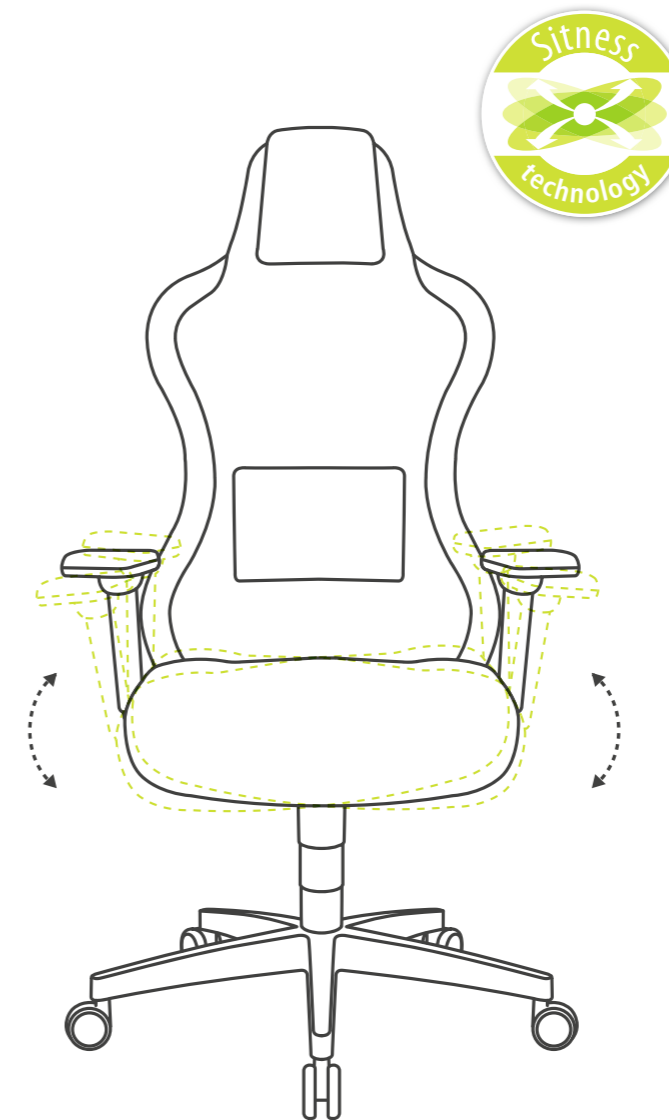

FIT UND GESUND IM SITZEN – MIT DER SITNESS® TECHNOLOGIE VON TOPSTAR. FIT AND HEALTHY WHILE SEATED – WITH SITNESS® TECHNOLOGY FROM TOPSTAR.

Jeder Mensch verbringt pro Tag über 10 Stunden in sitzender Haltung. Viel Zeit also, die man auf keinen Fall auf schlechten Stühlen verbringen sollte – denn das führt zu einer falschen Körperhaltung und zu Rückenschmerzen.

Die patentierte Sitness®-Technologie in unseren Stühlen sorgt für ein dreidimensionales Sitzen und hält Sie so auch im Sitzen immer in Bewegung. Die Bewegungsfreiheit in jede Richtung sorgt für ein aktiveres Sitzen, wodurch Sie ganz unbewusst Ihre Rückenmuskulatur trainieren und so Rückenschmerzen vorbeugen.

Everyone spends over 10 hours per day in a seated position. So that's a lot of time which you simply shouldn't spend on low quality chairs - that can lead to poor posture and back pain.

The patented Sitness® technology in our chairs ensures a three-dimensional sitting position and keeps you moving while seated. The freedom of movement in every direction guarantees more active sitting, which exercises your back muscles without you being aware of it, and helps prevent back pain.

SITNESS®

Die patentierte Sitness® Technologie entkoppelt die starre Verbindung zwischen Stuhluntergestell und Sitzfläche und schafft somit Beweglichkeit für dynamisches Sitzen.

DIE VORTEILE VON SITNESS®?

- + Trainiert Rücken und Wirbelsäule
- + Entlastet die Bandscheiben
- + Garantiert Bewegungsfreiheit
- + Belebt den Blutkreislauf
- + Verbessert die Konzentrationsfähigkeit
- + Erhöht die Leistungsbereitschaft

SITNESS®

The patented Sitness® technology decouples the rigid connection between chair base and seating surface and creates mobility for dynamic sitting.

THE ADVANTAGES OF SITNESS®?

- + Trains your back and spinal column
- + Relieves the intervertebral discs
- + Guarantees freedom of movement
- + Stimulates the blood circulation
- + Improves the concentrativeness
- + Increases the motivation and commitment